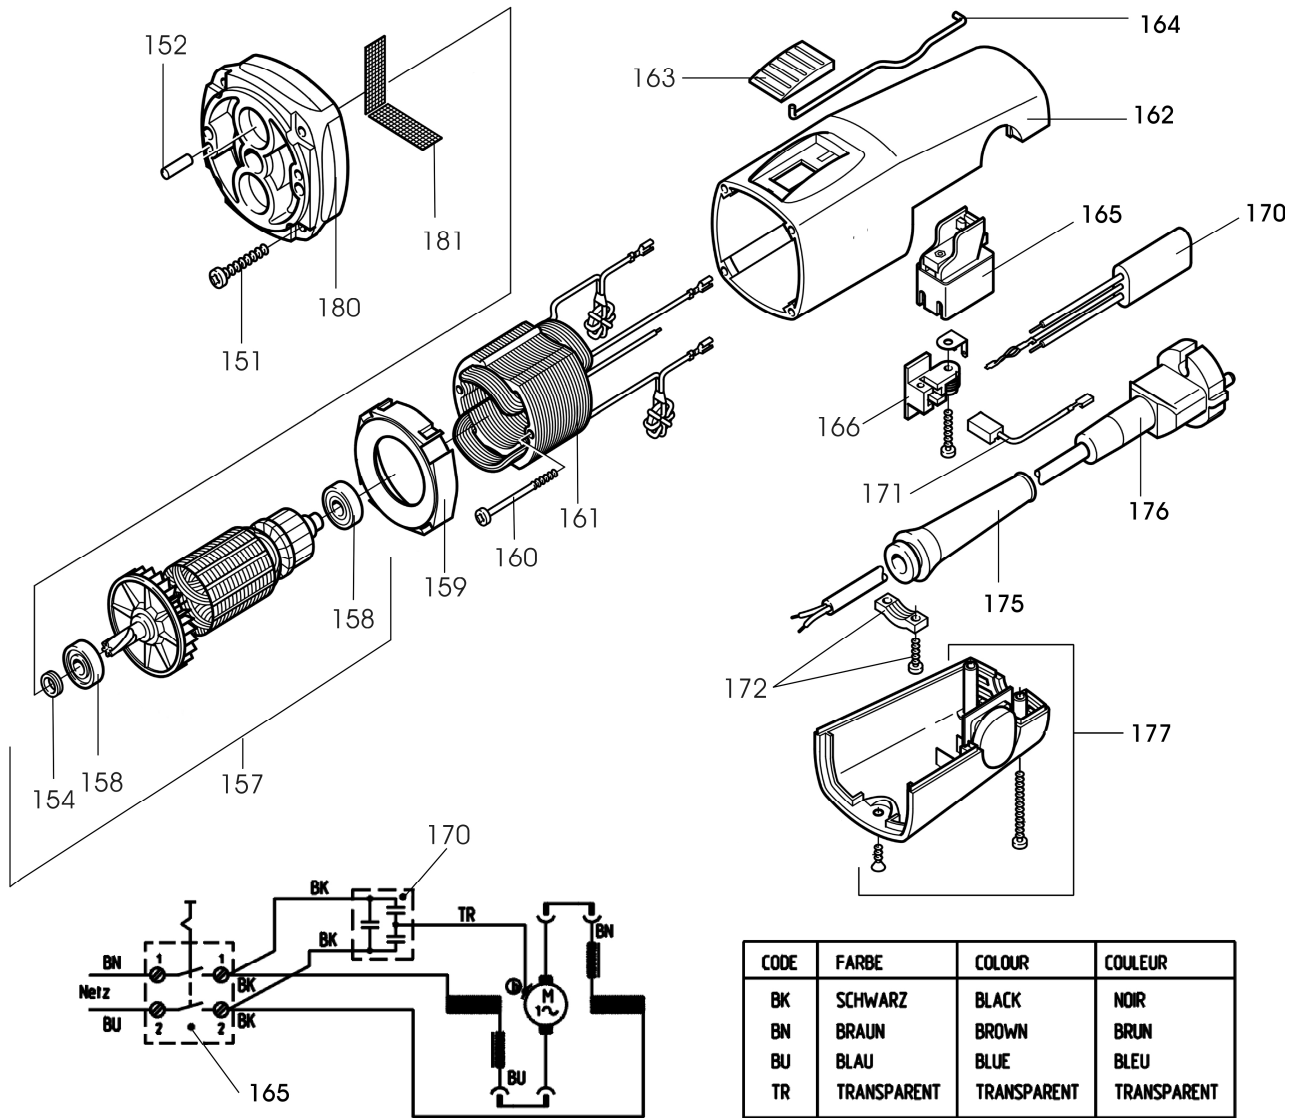

CODE	FARBE	COLOUR	COULEUR
BK	SCHWARZ	BLACK	NOIR
BN	BRAUN	BROWN	BRUN
BU	BLAU	BLUE	BLEU
TR	TRANSPARENT	TRANSPARENT	TRANSPARENT