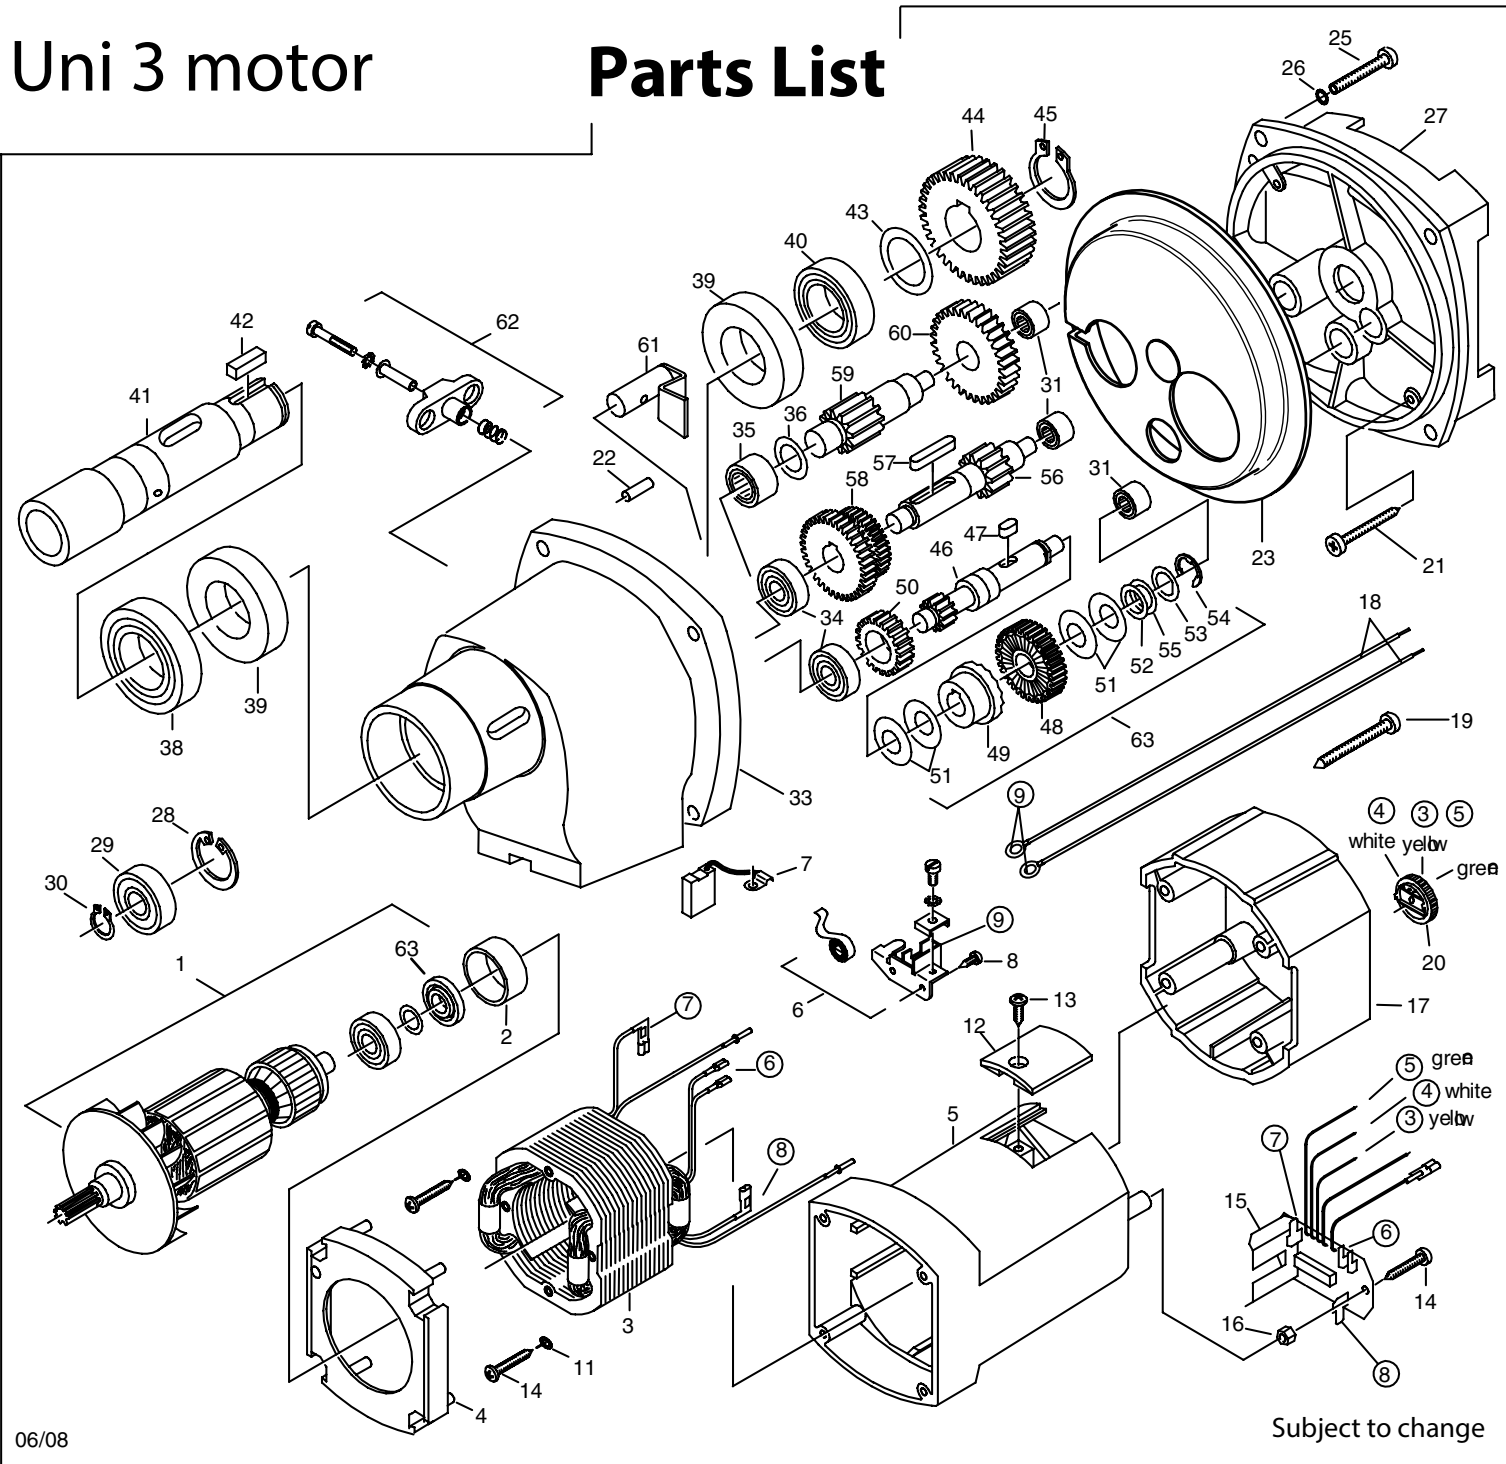

Uni 3 motor

Parts List

UNI 3 - 230V/110V

ITEM No	DESCRIPTION	No:	UDCE STOCK CODE
1	ARMATURE 230V - worm drive	74322100	EIB058-2
1	ARMATURE 110V - worm drive	74324100	EIB058-1
2	ARMATURE BEARING CAP	83000031	EIB194
3	FIELD COIL 230V	73320150	EIB054-2
3	FIELD COIL 110V	73329150	EIB054-1
4	FAN COVER	73320140	EIB018
5	MOTOR HOUSING	80900069	EIB019
6	BRUSH HOLDER	80201199	EIB036
7	CARBON BRUSH	80700019	EIB047
8	*****	*****	*****
9	*****	*****	*****
10	SCREW HC 2.9X13	80201252	EIB196
11	SPRING WASHER S6	80201362	EIB197
12	BRUSH COVER	80900073	EIB020
13	SCREW HC 4.2X13	80201270	EIB154
14	SCREW HC 4.2X25	80201273	EIB155
15	UNI 3 CIRCUIT BOARD 230V	74322280	EIB059-2
15	UNI 3 CIRCUIT BOARD 110V	74324280	EIB059-1
16	M5 PLASTIC NUT	80201295	EIB151
17	DRILL CAP	74322240	EIB029
18	SUPPRESSOR	80500010	EIB156
19	SCREW HC 4.8X50	80201284	EIB157
20	SPEED CONTROL KNOB	80500002	EIB045B
21	SCREW HC 4.8X45	80201267	EIB158
22	LOCATING DOWEL 5X12	80200584	EIB159
23	GEAR PLATE SHIELD	80900111	EIB082
24	*****	*****	*****
25	SCREW M6X20	80201124	EIB160
26	WASHER A6	80201303	EIB161
27	GEAR PLATE	74324610	EIB032
28	CIRCLIP 32/1.2	80201351	EIB043
29	BEARING '6201 LUZ'	*****	UDC021
30	CIRCLIP 11/1	80201320	EIB143
31	HK0810 BEARING	*****	UDC020
32			
33	GEAR BOX HOUSING	74324400	EIB031
34	BEARING '6000'	*****	UDC001
35	'RNA 4900' NEEDLE BEARING	*****	UDC021
36	'RNA 4900' WASHER	71540517	EIB163
37	*****	*****	*****
38	BEARING '6006 2RS'	*****	UDC007
39	SEAL '30X47X7'	83000039	EIB049
40	BEARING '6005 2RS'	*****	UDC006
41	SPINDLE	74322420	EIB030
42	KEY 'B6X6X20	80200606	EIB164
43	COMPRESSOR RING 32/35X0.1	80200512	EIB165
44	MAIN GEAR	71540430	EIB016
45	CIRCLIP 24/1.2	80201326	EIB041
46	TRAILER GEAR 1	71521490	EIB011
47	KEY	71540495	EIB146
48	CLUTCH GEAR - WORM DRIVE	7752A550	EIB060
49	CLUTCH COUPLING	71540560	EIB015
50	INTER GEAR 28 Z	71521470	EIB141
51	WASHER '28X12.2X1'	80200713	EIB147
52	WASHER '12/18X0.5	80200503	EIB148
53	THRUST WASHER	85000004	EIB150
54	CIRCLIP '9'	80201361	EIB149
55	THRUST WASHER '12.1X18X1'	85000003	EIB144
56	TRAILER GEAR 2	71521500	EIB012
57	KEY 'A5X5X28	80200602	EIB034
58	DOUBLE GEAR	71521440	EIB009
59	TRAILER GEAR 3	71521510	EIB013
60	SPUR GEAR	71521480	EIB010
61	GEAR LEVER	71521520	EIB195
62	GEAR LEVER ASSEMBLY	71540545	EIB017
63	TACHO	80701004/2	EIB062