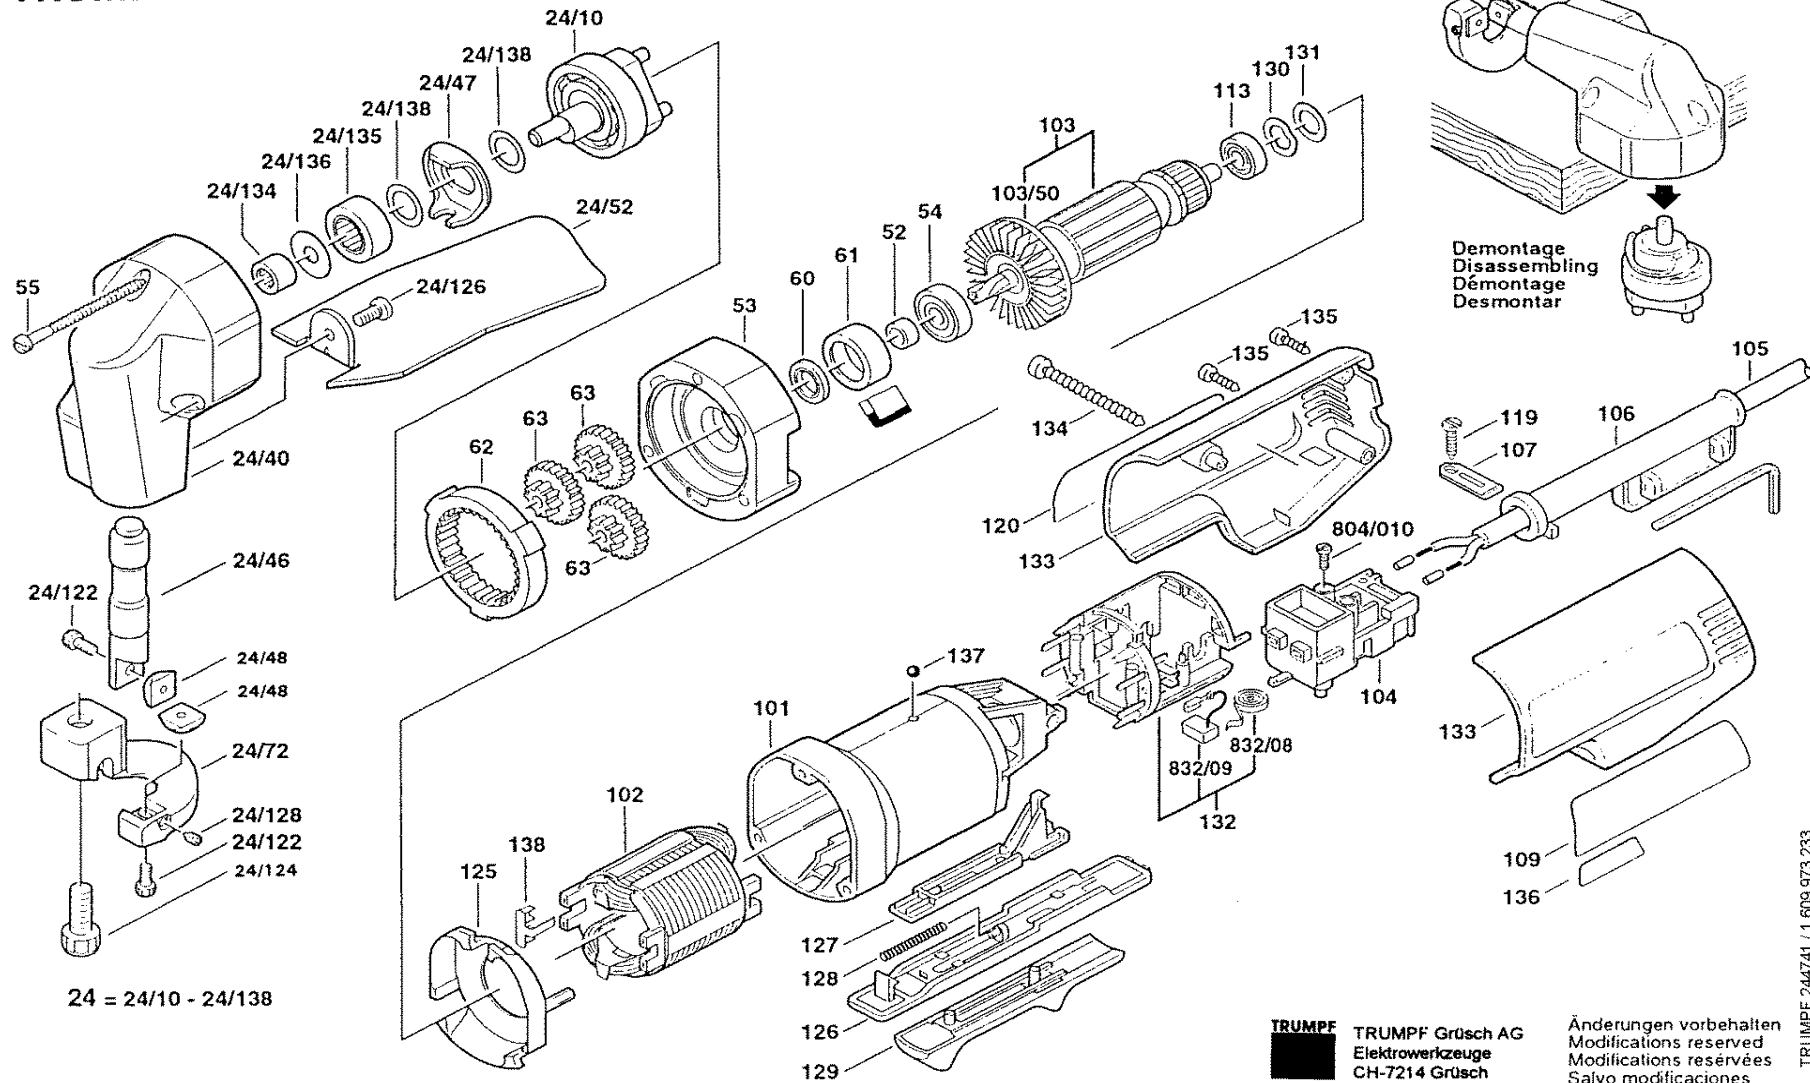

# TRUMPF S160 E

**TRUMPF** TRUMPF Grösch AG  
Elektrowerkzeuge  
CH-7214 Grösch

Änderungen vorbehalten  
Modifications reserved  
Modifications réservées  
Salvo modificaciones

TRUMPF 244741 / 1 609 973 233